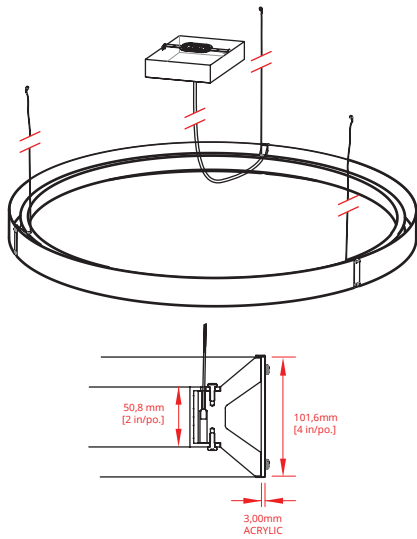

Client :	Project / Projet :	
Order # / Numéro de commande :	Qty/Qté :	Date :

HOW TO ORDER / COMMENT COMMANDER

Example of use / Exemple d'utilisation

Profile / Profilé	Length / Longueur	Lens / Lentille	Colour / Couleur	Mount / Support	Finishing / Fini	Power / Puissance	Usage
9200	48	OPT	4000	SUSP	ALU	19.2	350mA

Profile / Profilé	Diametre	Diffuser / Diffuseur	Colour / Couleur	Mount / Support	Finishing / Fini	Power / Puissance	Usage
SERZO		OPAL		SUSP			
Profile / Profilé SERZO	Diametre 36 in. / po. 54 in. / po. 72 in. / po.	Diffuser/Diffuseur OPAL	Colour / Couleur 3000K - WW 4000K - NW	Mount / Support SUSP - Suspension	Finishing / Fini ALU - Aluminium WH - White / Blanc CH - Charcoal/Charbon	Power / Puissance 19.5 W/m 39 W/m (double row/rangée)	Usage (IN) - Indoor/Intérieur

CERTIFICATIONS

FEATURES / CARACTÉRISTIQUES

- Made in Canada / Fabriqué au Canada
- ALCOA 6063T-5 aluminium, stainless steel / acier inoxydable, opal acrylic diffuser-reflector / diffuseur-reflecteur opalin en acrylique
- Guideline for easy installation / Guide pour installation facile
- 360° lighting / Éclairage sur 360 degrés
- Includes canopy and 3x15 ft (4,5m) of braided stainless steel suspension cable / Canopy et 3 fils de suspension de 15 pieds (4,5m) en acier inoxydable tressé inclus
- Dimmable lighting (with remote driver only) / Éclairage graduable (avec driver externe seulement)
Use/utiliser Lutron CTCL-153P-SkyLark or/ou Diva

CENTRAL CANOPY / SUPPORT CENTRAL

Canopy rect. 12 in/po.

Includes internal non-dimmable driver / Driver interne non-graduable inclus

Remote driver externe

With dimmable remote driver only / Avec driver externe graduable seulement