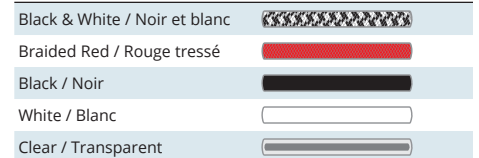

ELECTRICAL WIRE / FIL ÉLECTRIQUE

SEND ORDER:

E-mail: orders@lumentruss.com
Phone: 1 855 384 3384
Fax: 514-903-0649

ENVOYER COMMANDE :

Courriel : commandes@lumentruss.com
Téléphone : 1 855 384 3384
Télécopieur : 514-903-0649