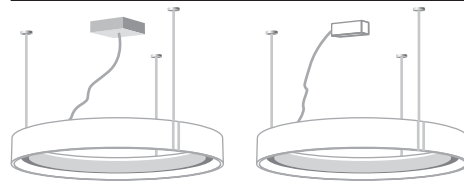

Profile / Profilé	Diametre	Diffuser / Diffuseur	Colour / Couleur	Mount / Support	Finishing / Fini	Power / Puissance	Usage
SERZO		OPAL		SUSP			
Profile / Profilé SERZO	Diametre 36 in. / po. 54 in. / po. 72 in. / po.	Diffuser/Diffuseur OPAL	Colour / Couleur 3000K - WW 4000K - NW	Mount / Support SUSP - Suspension	Finishing / Fini ALU - Aluminium WH - White / Blanc CH - Charcoal/Charbon	Power / Puissance 19.5 W/m 39 W/m (double row/rangée)	Usage (IN) - Indoor/Intérieur

CERTIFICATIONS

FEATURES / CARACTÉRISTIQUES

- Made in Canada / Fabriqué au Canada
- ALCOA 6063T-5 aluminium, stainless steel / acier inoxydable, opal acrylic diffuser-reflector / diffuseur-reflecteur opalin en acrylique
- Guideline for easy installation / Guide pour installation facile
- 360° lighting / Éclairage sur 360 degrés
- Includes canopy and 3x15 ft (4,5m) of braided stainless steel suspension cable / Canopy et 3 fils de suspension de 15 pieds (4,5m) en acier inoxydable tressé inclus
- Dimmable lighting (with remote driver only) / Éclairage graduable (avec driver externe seulement)
Use/utiliser Lutron CTCL-153P-SkyLark or/ou Diva

CENTRAL CANOPY / SUPPORT CENTRAL

Canopy rect. 12 in/po.

Includes internal non-dimmable driver / Driver interne non-graduable inclus

Remote driver externe

With dimmable remote driver only / Avec driver externe graduable seulement