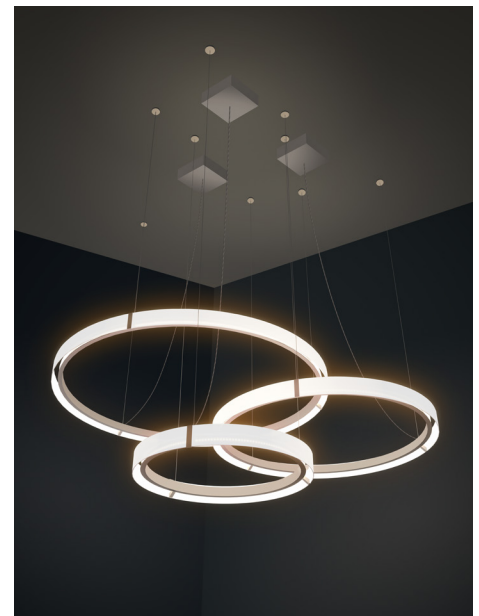

Profile / Profilé	Diametre	Diffuser / Diffuseur	Colour / Couleur	Mount / Support	Finishing / Fini	Power / Puissance	Usage
SERZO		OPAL		SUSP			
Profile / Profilé SERZO	Diametre 36 in. / po. 54 in. / po. 72 in. / po.	Diffuser/Diffuseur OPAL	Colour / Couleur 3000K - WW 4000K - NW	Mount / Support SUSP - Suspension	Finishing / Fini ALU - Aluminium WH - White / Blanc CH - Charcoal/Charbon	Power / Puissance 19.5 W/m 39 W/m (double row/rangée)	Usage (IN) - Indoor/Intérieur

CERTIFICATIONS

FEATURES / CARACTÉRISTIQUES

- Made in Canada / Fabriqué au Canada
- ALCOA 6063T-5 aluminium, stainless steel / acier inoxydable, opal acrylic diffuser-reflector / diffuseur-reflecteur opalin en acrylique
- Guideline for easy installation / Guide pour installation facile
- 360° lighting / Éclairage sur 360 degrés
- Includes canopy and 3x15 ft (4,5m) of braided stainless steel suspension cable / Canopy et 3 fils de suspension de 15 pieds (4,5m) en acier inoxydable tressé inclus
- Dimmable lighting (with remote driver only) / Éclairage graduable (avec driver externe seulement)
Use/utiliser Lutron CTCL-153P-SkyLark or/ou Diva

CENTRAL CANOPY / SUPPORT CENTRAL

Canopy rect. 12 in/po.

Includes internal non-dimmable driver / Driver interne non-graduable inclus

Remote driver externe

With dimmable remote driver only / Avec driver externe graduable seulement